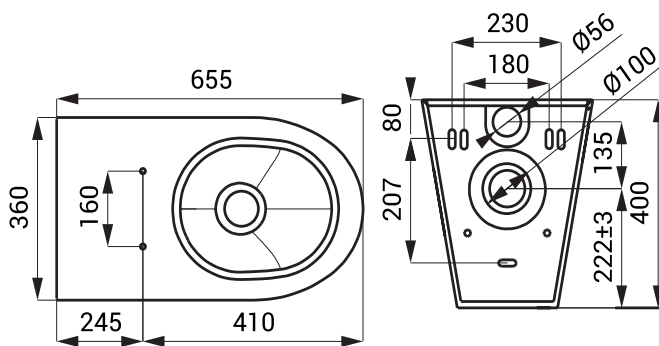

### Eigenschaften

- **Vandalismus-sichere Ausführung**
- **geeignet für Gefängnisse**
- bodenstehende Toilette mit Montage an die Wand und auf dem Boden
- Abdeckstöpsel für Toilettensitz-Verschraubungsbohrung inkl.
- verstärkt mit Polyurethan (um Einbeulungen zu vermeiden und die typischen Metallgeräusche zu verhindern)
- Montage durch Serviceöffnung
- Material AISI - 304
- Oberfläche matt

### Abmessungen