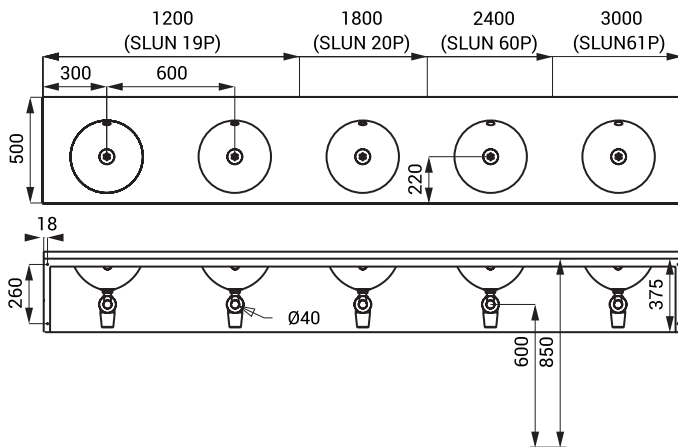

Edelstahl Waschbecken mit mehrere Waschplätzen SLUN 19P, SLUN 20P, SLUN 60P, SLUN 61P

SLUN 19P

Eigenschaften

- SLUN 19P - Edelstahl wandhängendes Doppelwaschtisch mit Überlaufgarnitur, Länge 1200 mm
- SLUN 20P - Edelstahl wandhängendes Waschtisch mit 3 Waschplätzen mit Überlaufgarnitur, Länge 1800 mm
- SLUN 60P - Edelstahl wandhängendes Waschtisch mit 4 Waschplätzen mit Überlaufgarnitur, Länge 2400 mm
- SLUN 61P - Edelstahl wandhängendes Waschtisch mit 5 Waschplätzen mit Überlaufgarnitur, Länge 3000 mm
- ohne Hahnloch (auf Anfrage möglich)
- Öffnungen für Seifenspender auf Anfrage möglich
- Material AISI - 304
- Oberfläche matt

Abmessungen

Spezifikation

SLUN 19P - Code-Nr. 93197
SLUN 20P - Code-Nr. 93207
SLUN 60P - Code-Nr. 93607
SLUN 61P - Code-Nr. 93617

Edelstahl Waschbecken, Überlaufgarnitursätzen, Siphonen, Montagesätzen