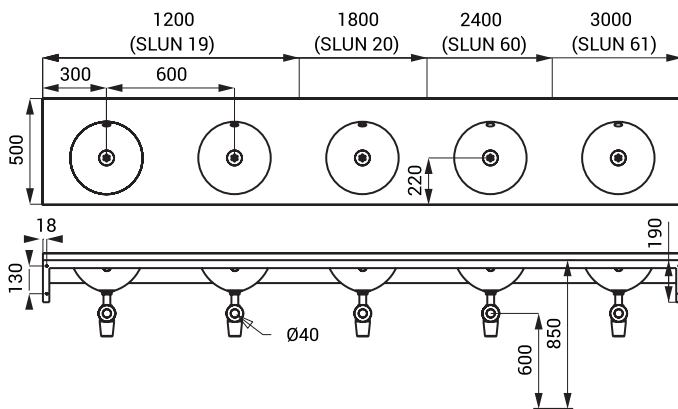

## Eigenschaften

- SLUN 19 - Edelstahl wandhängendes Doppelwaschtisch mit Überlaufgarnitur, Länge 1200 mm
- SLUN 20 - Edelstahl wandhängendes Waschtisch mit 3 Waschplätzen mit Überlaufgarnitur, Länge 1800 mm
- SLUN 60 - Edelstahl wandhängendes Waschtisch mit 4 Waschplätzen mit Überlaufgarnitur, Länge 2400 mm
- SLUN 61 - Edelstahl wandhängendes Waschtisch mit 5 Waschplätzen mit Überlaufgarnitur, Länge 3000 mm
- ohne Hahnloch (auf Anfrage möglich)
- Öffnungen für Seifenspender auf Anfrage möglich
- Material AISI - 304
- Oberfläche matt

## Abmessungen

## Spezifikation

SLUN 19 - Code-Nr. 93190  
SLUN 20 - Code-Nr. 93200  
SLUN 60 - Code-Nr. 93600  
SLUN 61 - Code-Nr. 93610

Edelstahl Waschbecken, Überlaufgarnitursätzen, Siphonen, Montagesätzen