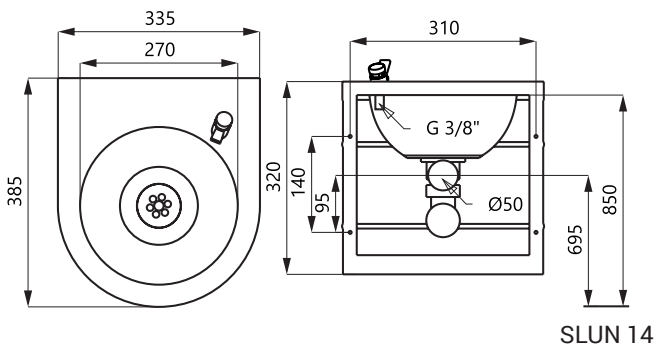

SLUN 14

Eigenschaften

- Edelstahl wandhängender Trinkbrunnen mit selbstschließendem Trinkauslauf
- Wasserfluß – Regulierung am Trinkauslauf
- Material AISI - 304
- Oberfläche poliert

Abmessungen

SLUN 14

Spezifikation

SLUN 14 - Code-Nr. 93140

Edelstahl Trinkbrunnen, Trinkauslauf, Eckventil mit Filter, Anschlußschlauch, Siphon, Montagesatz