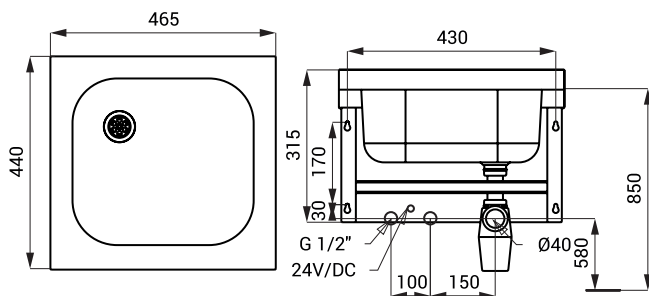

Edelstahl Spülbecken SLUN 03

SLUN 03

Eigenschaften

- Edelstahl wandhängendes Spülbecken mit Front- und Seitenschürzen
- ohne Hahnloch (auf Anfrage möglich)
- Material AISI - 304
- Oberfläche matt

Abmessungen

Spezifikation

SLUN 03 - Code-Nr. 93030

Edelstahl Spülbecken, Siphon, Montagesatz