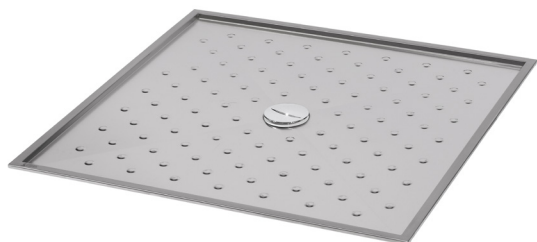

Edelstahl Duschwannen SLSN 06, SLSN 07, SLSN 08, SLSN 10

SLSN 06

Eigenschaften

- Edelstahl Duschwanne 700 x 700 mm
- für Einbau- oder Auflegemontage
- mit rutschhemmender Bodenfläche
- Material AISI - 304
- Oberfläche matt

Abmessungen

Spezifikation

SLSN 06 - Code-Nr. 92060 Edelstahl Duschwanne, Siphon

SLSN 07

Eigenschaften

- Edelstahl Duschwanne 800 x 800 mm
- für Einbau- oder Auflegemontage
- mit rutschhemmender Bodenfläche
- Material AISI - 304
- Oberfläche matt

Abmessungen

Spezifikation

SLSN 07 - Code-Nr. 92070 Edelstahl Duschwanne, Siphon

SLSN 08

Eigenschaften

- Edelstahl Duschwanne 900 x 900 mm
- für Einbau- oder Auflagemontage
- mit rutschhemmender Bodenfläche
- Material AISI - 304
- Oberfläche matt

Abmessungen

Spezifikation

SLSN 08 - Code-Nr. 92080 Edelstahl Duschwanne, Siphon

SLSN 10

Eigenschaften

- Edelstahl Duschwanne 1000 x 1000 mm
- für Einbau- oder Auflagemontage
- mit rutschhemmender Bodenfläche
- Material AISI - 304
- Oberfläche matt