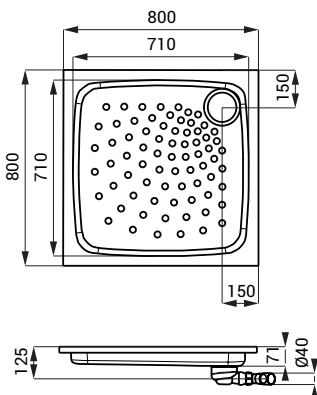

Edelstahl Duschwannen SLSN 06, SLSN 07, SLSN 08, SLSN 10

SLSN 06

Eigenschaften

- Edelstahl Duschwanne 700 x 700 mm
- für Einbau- oder Auflegemontage
- mit rutschhemmender Bodenfläche
- Material AISI - 304
- Oberfläche matt

Abmessungen

Spezifikation

SLSN 06 - Code-Nr. 92060 Edelstahl Duschwanne, Siphon

SLSN 07

Eigenschaften

- Edelstahl Duschwanne 800 x 800 mm
- für Einbau- oder Auflegemontage
- mit rutschhemmender Bodenfläche
- Material AISI - 304
- Oberfläche matt

Abmessungen

Spezifikation

SLSN 07 - Code-Nr. 92070 Edelstahl Duschwanne, Siphon

SLSN 08

Eigenschaften

- Edelstahl Duschwanne 900 x 900 mm
- für Einbau- oder Auflagemontage
- mit rutschhemmender Bodenfläche
- Material AISI - 304
- Oberfläche matt

Abmessungen

Spezifikation

SLSN 08 - Code-Nr. 92080 Edelstahl Duschwanne, Siphon

SLSN 10

Eigenschaften

- Edelstahl Duschwanne 1000 x 1000 mm
- für Einbau- oder Auflagemontage
- mit rutschhemmender Bodenfläche
- Material AISI - 304
- Oberfläche matt