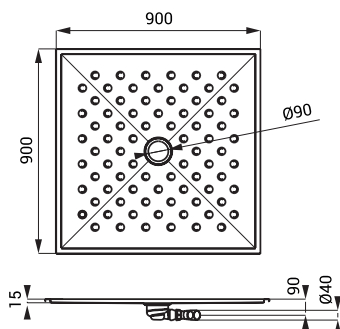

Abmessungen

Spezifikation

SLSN 06 - Code-Nr. 92060 Edelstahl Duschwanne, Siphon

SLSN 07

Eigenschaften

- Edelstahl Duschwanne 800 x 800 mm
- für Einbau- oder Auflegemontage
- mit rutschhemmender Bodenfläche
- Material AISI - 304
- Oberfläche matt

Abmessungen

Spezifikation

SLSN 07 - Code-Nr. 92070 Edelstahl Duschwanne, Siphon

SLSN 08

Eigenschaften

- Edelstahl Duschwanne 900 x 900 mm
- für Einbau- oder Auflagemontage
- mit rutschhemmender Bodenfläche
- Material AISI - 304
- Oberfläche matt

Abmessungen

Spezifikation

SLSN 08 - Code-Nr. 92080 Edelstahl Duschwanne, Siphon

SLSN 10

Eigenschaften

- Edelstahl Duschwanne 1000 x 1000 mm
- für Einbau- oder Auflagemontage
- mit rutschhemmender Bodenfläche
- Material AISI - 304
- Oberfläche matt

Abmessungen

Spezifikation

SLSN 10 - Code-Nr. 82100 Edelstahl Duschwanne, Siphon