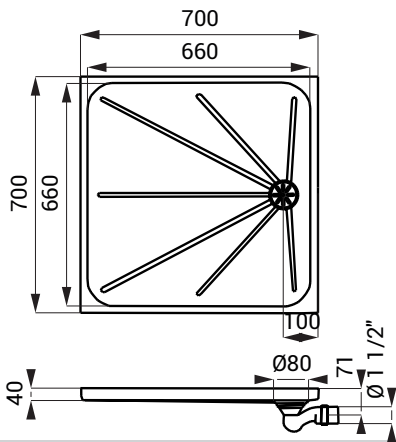

Edelstahl Duschwannen SLSN 06, SLSN 07, SLSN 08, SLSN 10

SLSN 06

Eigenschaften

- Edelstahl Duschwanne 700 x 700 mm
- für Einbau- oder Auflegemontage
- mit rutschhemmender Bodenfläche
- Material AISI - 304
- Oberfläche matt

Abmessungen

Spezifikation

SLSN 06 - Code-Nr. 92060 Edelstahl Duschwanne, Siphon

SLSN 07

Eigenschaften

- Edelstahl Duschwanne 800 x 800 mm
- für Einbau- oder Auflegemontage
- mit rutschhemmender Bodenfläche
- Material AISI - 304
- Oberfläche matt

Abmessungen

Spezifikation

SLSN 08 - Code-Nr. 92080 Edelstahl Duschwanne, Siphon

SLSN 10

Eigenschaften

- Edelstahl Duschwanne 1000 x 1000 mm
- für Einbau- oder Auflagemontage
- mit rutschhemmender Bodenfläche
- Material AISI - 304
- Oberfläche matt

Abmessungen

Spezifikation

SLSN 10 - Code-Nr. 82100 Edelstahl Duschwanne, Siphon