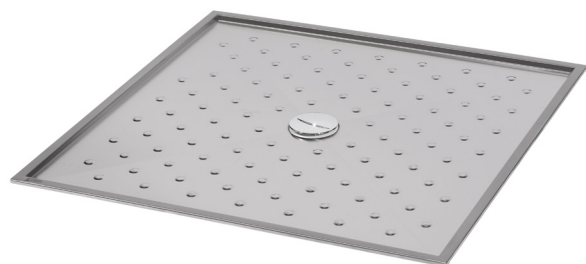

Edelstahl Duschwannen SLSN 06, SLSN 07, SLSN 08, SLSN 10

SLSN 06

Eigenschaften

- Edelstahl Duschwanne 700 x 700 mm
- für Einbau- oder Auflegemontage
- mit rutschhemmender Bodenfläche
- Material AISI - 304
- Oberfläche matt

Abmessungen

Spezifikation

SLSN 06 - Code-Nr. 92060 Edelstahl Duschwanne, Siphon

SLSN 07

Eigenschaften

- Edelstahl Duschwanne 800 x 800 mm
- für Einbau- oder Auflegemontage
- mit rutschhemmender Bodenfläche
- Material AISI - 304
- Oberfläche matt

Abmessungen

Spezifikation

SLSN 07 - Code-Nr. 92070 Edelstahl Duschwanne, Siphon

SLSN 08

Eigenschaften

- Edelstahl Duschwanne 900 x 900 mm
- für Einbau- oder Auflagemontage
- mit rutschhemmender Bodenfläche
- Material AISI - 304
- Oberfläche matt

Abmessungen

Spezifikation

SLSN 08 - Code-Nr. 92080 Edelstahl Duschwanne, Siphon

SLSN 10

Eigenschaften

- Edelstahl Duschwanne 1000 x 1000 mm
- für Einbau- oder Auflagemontage
- mit rutschhemmender Bodenfläche
- Material AISI - 304
- Oberfläche matt