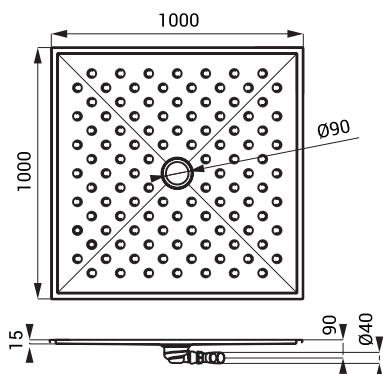

Abmessungen

Spezifikation

SLSN 06 - Code-Nr. 92060 Edelstahl Duschwanne, Siphon

SLSN 07

Eigenschaften

- Edelstahl Duschwanne 800 x 800 mm
- für Einbau- oder Auflegemontage
- mit rutschhemmender Bodenfläche
- Material AISI - 304
- Oberfläche matt

Abmessungen

Spezifikation

SLSN 07 - Code-Nr. 92070 Edelstahl Duschwanne, Siphon

SLSN 08

Eigenschaften

- Edelstahl Duschwanne 900 x 900 mm
- für Einbau- oder Auflagemontage
- mit rutschhemmender Bodenfläche
- Material AISI - 304
- Oberfläche matt

Abmessungen

Spezifikation

SLSN 08 - Code-Nr. 92080 Edelstahl Duschwanne, Siphon

SLSN 10

Eigenschaften

- Edelstahl Duschwanne 1000 x 1000 mm
- für Einbau- oder Auflagemontage
- mit rutschhemmender Bodenfläche
- Material AISI - 304
- Oberfläche matt

Abmessungen

Spezifikation

SLSN 10 - Code-Nr. 82100 Edelstahl Duschwanne, Siphon