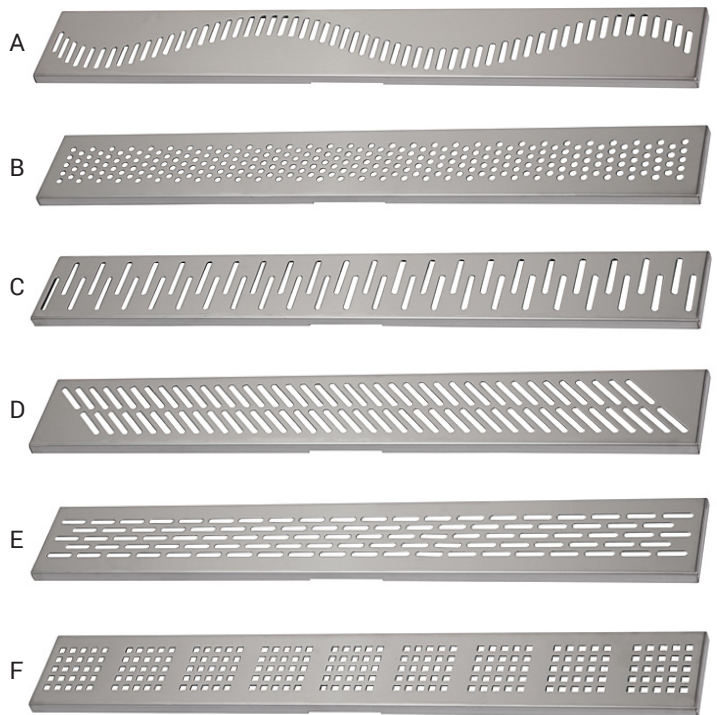

Edelstahl Bodenabläufe für Duschen SLKN 03 - SLKN 18

Eigenschaften

ABLAUFRINNE

- Umrandung der Ablaufrinne zur Verbindung mit vorhandener Abdichtung
- Schutz vor Nässe und Feuchtigkeit rund um die Bodenabläufe
- M10 Gewindestangen für eine optimale Anpassung der horizontalen Position
- zwei Klebebänder zur Befestigung zu Boden inkl. Schrauben und Wandstößel
- niedrige Bauhöhe
- Erdungsschraube
- Ablaufrinne Länge 750, 850, 950, 1150 mm
- Sonderlängen auf Anfrage möglich
- Belastungsklasse K3 (bis 300 kg)
- Material AISI-304

SIPHON

- Kunststoff Siphon DN 50 mm
- geprüft nach Standard DIN EN 274; Durchfluss 42 l/min
- Abfluss mittig gesetzt mit Einstellungswahl der Abflussrichtung und dem Abflussgefälle
- Abfluss kann jedoch auf Anfrage anders gesetzt werden

OBERABDECKUNG

- Material AISI - 304
- 6 Design Varianten mit Oberfläche matt oder poliert
- Andere Varianten auf Anfrage möglich

Abdeckung Varianten für SKLN 03-08, 17, 18