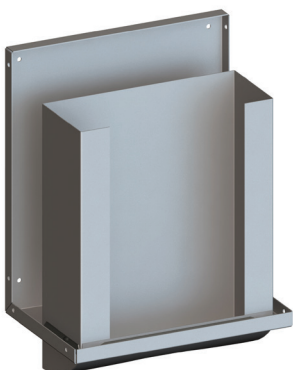

**SLZN 03**

**95030**

Edelstahl Papierhandtuchspender  
für Falthandtücher

- abschließbar
- max. Größe der Füllung 260 x 100 mm
- Volumen 600/800 Papierhandtücher
- Abmessungen 340 x 110 x 265 mm
- wanhängend
- Oberfläche poliert

**SLZN 21Z**

**95211**

Edelstahl Papierhandtuchspender  
für Falhandschüler mit Abfallbehälter,  
wandeinbau

- **Vandalismus-sichere Ausführung**
- abschließbar
- max. Größe der Füllung 260 x 100 mm
- Volumen 600/800 Papierhandtücher
- Abmessungen 790 x 330 x 125 mm (an der Wand)
- Unterputzmontage
- Abfallbehälter Volumen 7,5 l
- Oberfläche matt

**SLZN 53**

**95530**

Edelstahl Hygienebeutelspender

- Abmessungen 95 x 27 x 136 mm
- wandhängend
- Oberfläche matt

**SLZN 56Z**

**95561**

Edelstahl Papierhandtuchspender  
für Falhandschüler, wandeinbau

- **Vandalismus-sichere Ausführung**
- abschließbar
- max. Größe der Füllung 260 x 100 mm
- Volumen 600/800 Papierhandtücher
- Abmessungen 435 x 328 x 122 mm
- Unterputzmontage
- Oberfläche matt

**SLZN 84H**

**85844**

Edelstahl Papierhandtuchspender  
für Falhandschüler hinter dem Spiegel

- max. Größe der Füllung 260 x 100 mm
- Volumen 600/800 Papierhandtücher
- Abmessungen 405 x 200 x 300 mm
- wandhängend hinter dem Spiegel
- einfaches Nachfüllen, Montagehalter mit Vorratsbehälter
- Oberfläche matt