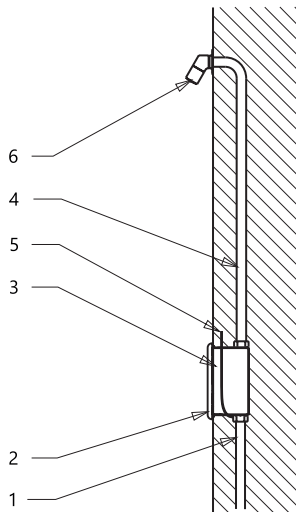

SLZA 20

Eigenschaften

- **Hygienespülung**
- Duscharmatur für Münzautomaten mit Index M
- Unterputz Duschsteuerung für kaltes oder vorgemischtes Wasser

Installation Zeichnung

- 1 - Wasserzuleitung
- 2 - Edelstahlabdeckplatte
- 3 - Unterputz-Mauerkasten
- 4 - Auslaufarm
- 5 - Stromversorgung vom Münzautomat
- 6 - Duschkopf (im Lieferumfang nicht enthalten)

Technische Angaben

Abmessung Edelstahlabdeckplatte	170 x 170 x 10 mm
Abmessung Unterputz-Mauerkasten	140 x 140 x 75 mm
Empfohlener Wasserdruck	0,1 - 0,6 MPa
Durchflussmenge	12 l/min. (inf. Data)
Wasserzulauf	Außengewinde G 3/4"
Wasserablauf	Außengewinde G 3/4"

Spezifikation

SLZA 20 - Code-Nr. 88200 Edelstahlabdeckplatte, Kunststoff-Unterputz-Mauerkasten mit Verschraubung, Elektromagnetventil und Kugelventil

Empfohlenes Zubehör

SLT 04	- Code-Nr. 09040	automatisches Thermostat 3/4", Durchfluss 28 l/min bei Druck 0,1 MPa
SLT 05	- Code-Nr. 09050	automatisches Thermostat 1/2", Durchfluss 42 l/min bei Druck 0,1 MPa
SLT 07	- Code-Nr. 09070	automatisches Thermostat 3/4", Durchfluss 43 l/min bei Druck 0,1 MPa
SLT 08	- Code-Nr. 09080	automatisches Thermostat 1", Durchfluss 53 l/min bei Druck 0,1 MPa
SLT 09	- Code-Nr. 09090	automatisches Thermostat 5/4", Durchfluss 82 l/min bei Druck 0,1 MPa
SLT 10	- Code-Nr. 09100	automatisches Thermostat 6/4", Durchfluss 155 l/min bei Druck 0,1 MPa
SLA 03	- Code-Nr. 06030	Vandalismussicherer Duschkopf beweglich mit verstellbarem Wasserstrahlwinkel
SLA 13	- Code-Nr. 06130	Vandalismussicherer Duschkopf beweglich mit verstellbarem Wasserstrahlwinkel
SLA 14	- Code-Nr. 06140	Vandalismussicherer Duschkopf beweglich
SLA 39	- Code-Nr. 06390	Vandalismussicherer Duschkopf beweglich
SLA 40	- Code-Nr. 06400	Vandalismussicherer Duschkopf beweglich mit verstellbarem Wasserstrahlwinkel