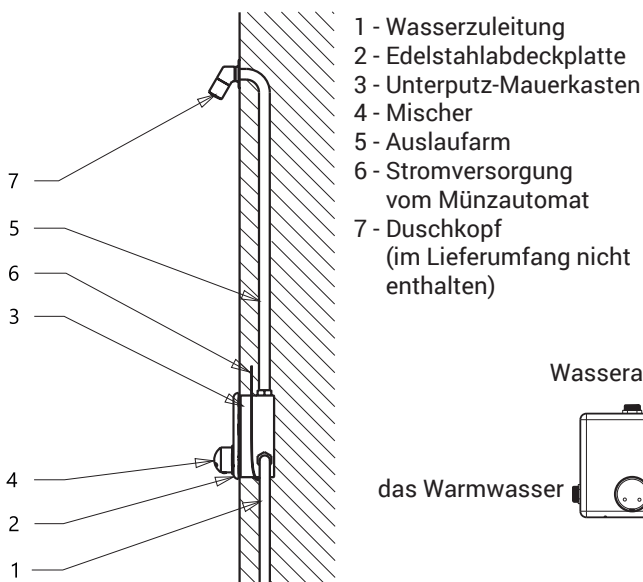

SLZA 20H

Eigenschaften

- Hygienespülung
- Duscharmatur für Münzautomaten mit Index M
- Unterputz Duschsteuerung mit Anschluss an Kalt- und Warmwasser, Temperaturregulierung über Mischer

Installation Zeichnung

- 1 - Wasserzuleitung
- 2 - Edelstahlabdeckplatte
- 3 - Unterputz-Mauerkasten
- 4 - Mischer
- 5 - Auslaufarm
- 6 - Stromversorgung vom Münzautomat
- 7 - Duschkopf (im Lieferumfang nicht enthalten)

Technische Angaben

Abmessung Edelstahlabdeckplatte	170 x 170 x 10 mm
Abmessung Unterputz-Mauerkasten	155 x 160 x 70 mm
Empfohlener Wasserdruck	0,1 - 0,6 MPa
Durchflussmenge	12 l/min. (inf. Data)
Wasserzulauf	Außengewinde G 3/4"
Wasserablauf	Außengewinde G 3/4"

Spezifikation

SLZA 20H - Code-Nr. 88205

Edelstahlabdeckplatte, Edelstahl-Unterputz-Mauerkasten mit Verschraubung, Elektromagnetventil, Kugelventil und Mischer

Empfohlenes Zubehör

SLA 03	- Code-Nr. 06030	Vandalismussicherer Duschkopf beweglich mit verstellbarem Wasserstrahlwinkel
SLA 13	- Code-Nr. 06130	Vandalismussicherer Duschkopf beweglich mit verstellbarem Wasserstrahlwinkel
SLA 14	- Code-Nr. 06140	Vandalismussicherer Duschkopf beweglich
SLA 39	- Code-Nr. 06390	Vandalismussicherer Duschkopf beweglich
SLA 40	- Code-Nr. 06400	Vandalismussicherer Duschkopf beweglich mit verstellbarem Wasserstrahlwinkel