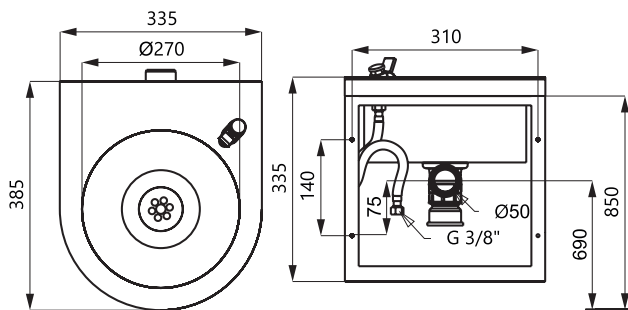

## Eigenschaften

- Edelstahl wandhängender Trinkbrunnen mit selbstschließendem Trinkauslauf
- Wasserfluß – Regulierung am Trinkauslauf
- Material AISI - 304
- Oberfläche poliert

## Abmessungen

## Spezifikation

SLUN 14 - Code-Nr. 93140

Edelstahl Trinkbrunnen, Trinkauslauf, Eckventil mit Filter, Anschlußschlauch, Siphon, Montagesatz