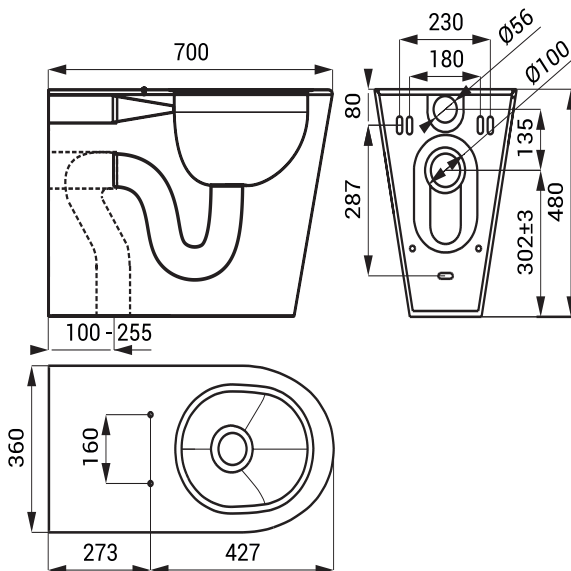

Edelstahl Toilette SLWN 13

SLWN 13

Eigenschaften

- für Behinderte und Personen mit eingeschränkter Mobilität
- Vandalismus-sichere Ausführung
- geeignet für Gefängnisse
- bodenstehende Toilette mit Montage an die Wand und auf dem Boden
- Abdeckstöpsel für Toilettensitz-Verschraubungsbohrung inkl.
- Abfall in die Wand oder den Boden
- verstärkt mit Polyurethan (um Einbeulungen zu vermeiden und die typischen Metallgeräusche zu verhindern)
- Montage durch Serviceöffnung
- Material AISI - 304
- Oberfläche matt

Abmessungen

Spezifikation

SLWN 13 - Code-Nr. 94130 Edelstahl Toilette

Empfohlenes Zubehör

SLZN 31C - Code-Nr. 95313 Schwarzer Kunststoff Toilettensitz, gehärteter Kunststoff, Edelstahl Verschraubung