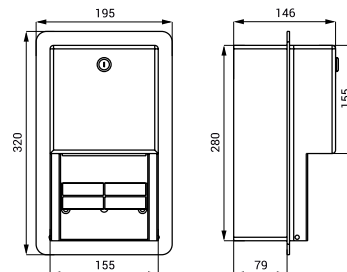

SLZN 01 95010 Edelstahl Toilettenpapierhalter für Großrollen

- abschließbar
- max. Rollenabmessungen Ø 290 x 100 mm
- mindest. Ø der Toilettenpapier Kern ist 55 mm
- Oberfläche poliert

SLZN 09 95090 Edelstahl Toilettenpapierhalter

- Oberfläche poliert

SLZN 26 95260 Edelstahl Toilettenpapierhalter

- abschließbar
- wandhängend
- für zwei Toilettenpapierrollen (max. Ø 135 mm)
- sobald die erste Rolle verbraucht ist wird die zweite Rolle automatisch in die Ausgabeöffnung gegeben
- Oberfläche matt

SLZN 37 95370 Edelstahl Toilettenpapierhalter für Großrollen

- abschließbar
- max. Rollenabmessungen Ø 290 x 100 mm
- mindest. Ø der Toilettenpapier Kern ist 55 mm
- Oberfläche matt

SLZN 37V 95372 Edelstahl Toilettenpapierhalter für Großrollen

- abschließbar
- max. Rollenabmessungen Ø 290 x 100 mm
- mindest. Ø der Toilettenpapier Kern ist 55 mm
- Oberfläche schwarz matt

SLZN 37X 95371 Edelstahl Toilettenpapierhalter für Großrollen

- abschließbar
- max. Rollenabmessungen Ø 290 x 100 mm
- mindest. Ø der Toilettenpapier Kern ist 55 mm
- Oberfläche matt