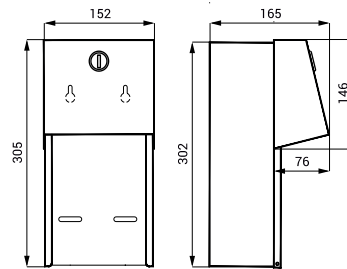

SLZN 01 95010 Edelstahl Toilettenpapierhalter für Großrollen

- abschließbar
- max. Rollenabmessungen Ø 290 x 100 mm
- mindest. Ø der Toilettenpapier Kern ist 55 mm
- Oberfläche poliert

SLZN 09 95090 Edelstahl Toilettenpapierhalter

- Oberfläche poliert

SLZN 26 95260 Edelstahl Toilettenpapierhalter

- abschließbar
- wandhängend
- für zwei Toilettenpapierrollen (max. Ø 135 mm)
- sobald die erste Rolle verbraucht ist wird die zweite Rolle automatisch in die Ausgabeöffnung gegeben
- Oberfläche matt

SLZN 37 95370 Edelstahl Toilettenpapierhalter für Großrollen

- abschließbar
- max. Rollenabmessungen Ø 290 x 100 mm
- mindest. Ø der Toilettenpapier Kern ist 55 mm
- Oberfläche matt

SLZN 37V 95372 Edelstahl Toilettenpapierhalter für Großrollen

- abschließbar
- max. Rollenabmessungen Ø 290 x 100 mm
- mindest. Ø der Toilettenpapier Kern ist 55 mm
- Oberfläche schwarz matt

SLZN 37X 95371 Edelstahl Toilettenpapierhalter für Großrollen

- abschließbar
- max. Rollenabmessungen Ø 290 x 100 mm
- mindest. Ø der Toilettenpapier Kern ist 55 mm
- Oberfläche matt