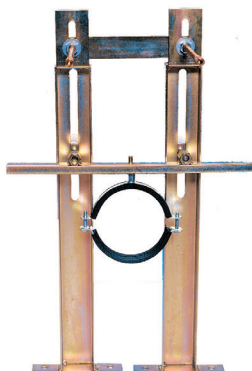

Eigenschaften

- Montagerahmen sind für gemauerte Trennwände
- Montagerahmen sind für wandhängende Toilette feste Schrauben abstand 180 mm
- Montageschrauben M12, Abflussrohrhalter Ø 110 mm (vertikal verschiebbaren)

SLR 03Z

Abmessungen

Spezifikation

SLR 03Z - Code-Nr. 08033 Montagerahmen sind für wandhängende Toilette, Montageschrauben M12