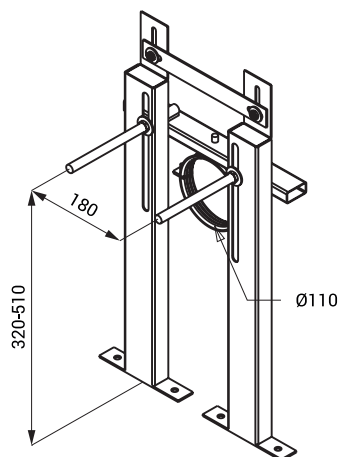

Eigenschaften

- Montagerahmen sind für gemauerte Trennwände
- Montagerahmen sind für wandhängende Toilette feste Schrauben abstand 180 mm
- Montageschrauben M12, Abflussrohrhalter Ø 110 mm (vertikal verschiebbaren)

SLR 03Z

Abmessungen

Spezifikation

SLR 03Z - Code-Nr. 08033 Montagerahmen sind für wandhängende Toilette, Montageschrauben M12