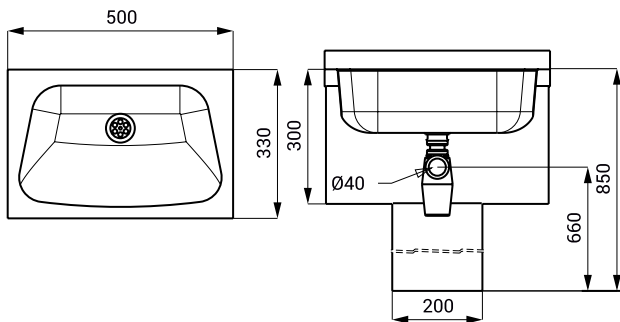

## Eigenschaften

- Edelstahl bodenstehendes Waschbecken an die Wand mit Schürze
- ohne Hahnloch (auf Anfrage möglich nur auf der rechten Seite)
- mit Bodenklammern
- Material AISI - 304
- Oberfläche matt

## Abmessungen

## Spezifikation

SLUN 57 - Code-Nr. 93570

Edelstahl Waschbecken, Siphon, Montagesatz